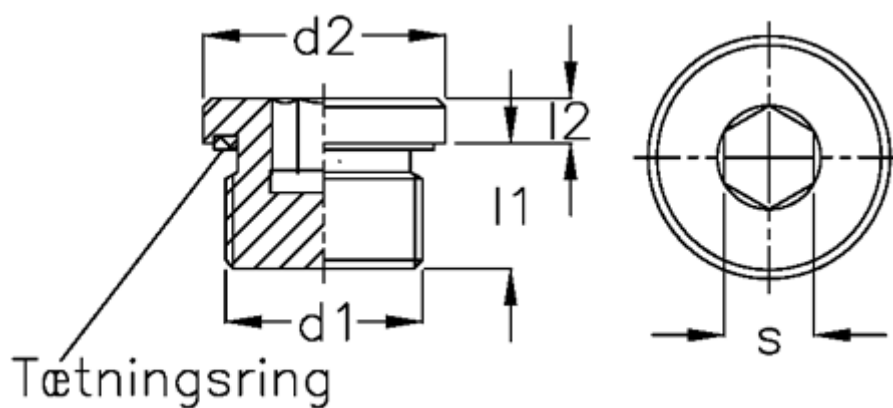

Varenummer: 20250513
Beskrivelse: E+G
Gevindprop GN 749-M14x1,5-A

Mål

d1	= M14x1,5
d2	= 19
l1	= 12
l2	= 5.0
s	= 6
Spænd	= 26/30
Tryk	= 400